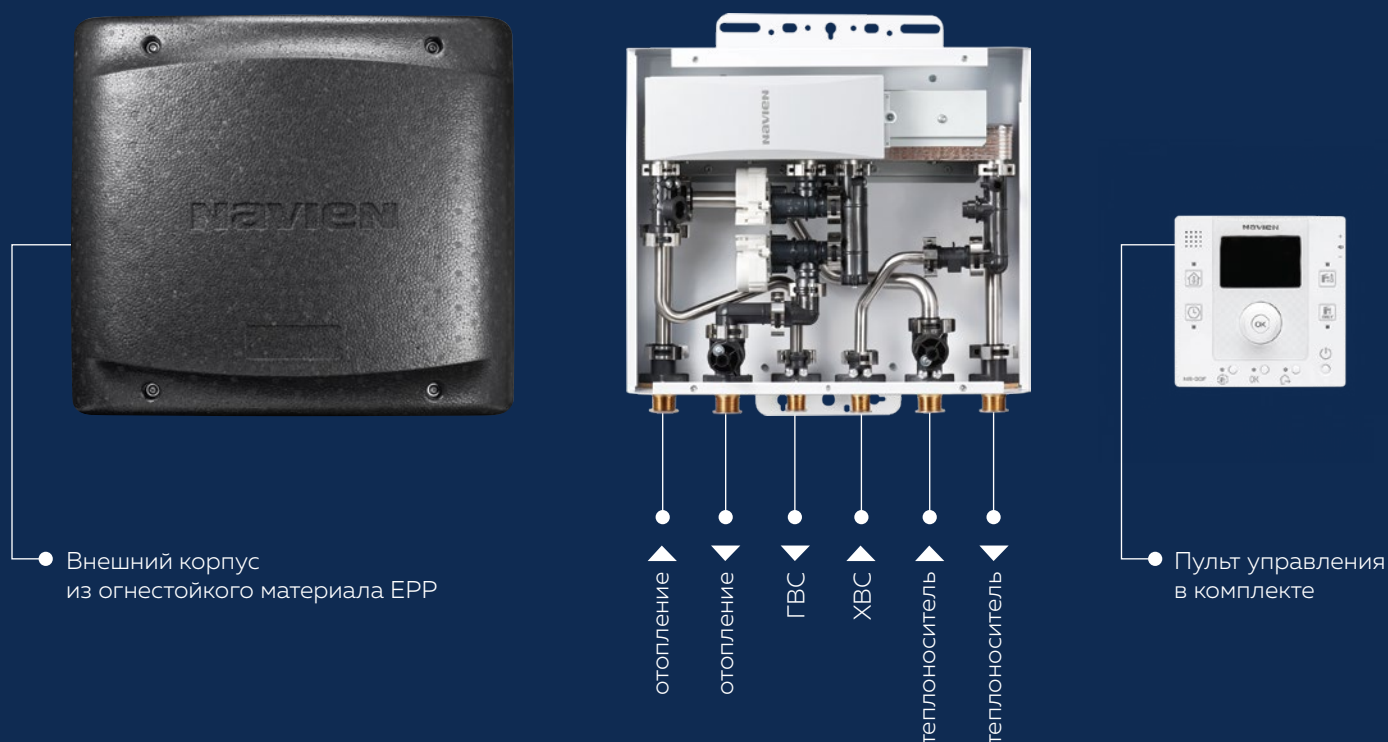

Что такое HEATYHUB NAVIEN?

Идея системы NAVIEN HEATYHUB заключается в том, что каждая квартира имеет свой собственный маленький тепловой пункт (КТП), в котором размещаются узлы приготовления ГВС и отопления.

К HEATYHUB подходят только 3 трубы: подающая и обратная линия системы теплоснабжения, и холодный водопровод. Источником теплоснабжения может быть газовая котельная, каскадная система, тепловой насос, гелиосистема или несколько источников сразу.

КТП может быть модифицирован под различные климатические системы, которые могут быть в квартире. Например, можно установить узел теплого пола или узел ГВС повышенной мощности с узлом рециркуляции.

Преимущества распространённого поквартирного отопления, где используется настенный котёл. Но при этом отсутствует газовое подключение! Безопасность – исключаются все риски связанные с эксплуатацией газового оборудования! Нет необходимости заключения договоров с газоснабжающими организациями. Кроме этого Вы получаете больше горячей воды, чем может нагревать котёл при индивидуальном теплоснабжении.